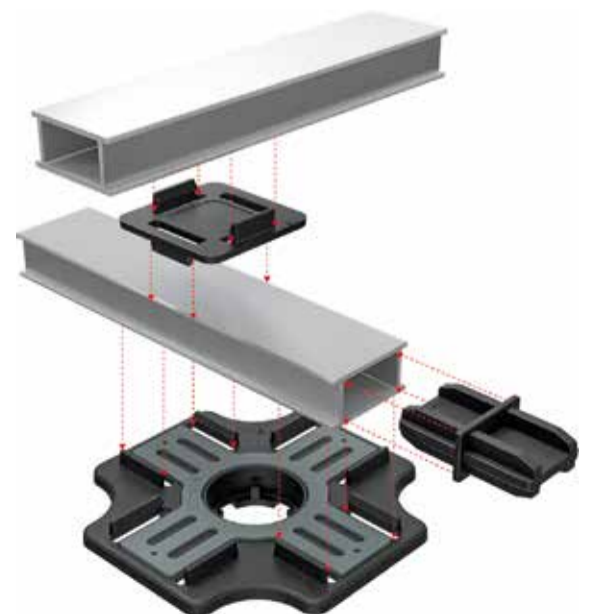

4 RAIL 40 DECKING BPJ00

CLIP DOBLE DE CRUCE
ESTRUTURA DUPLA