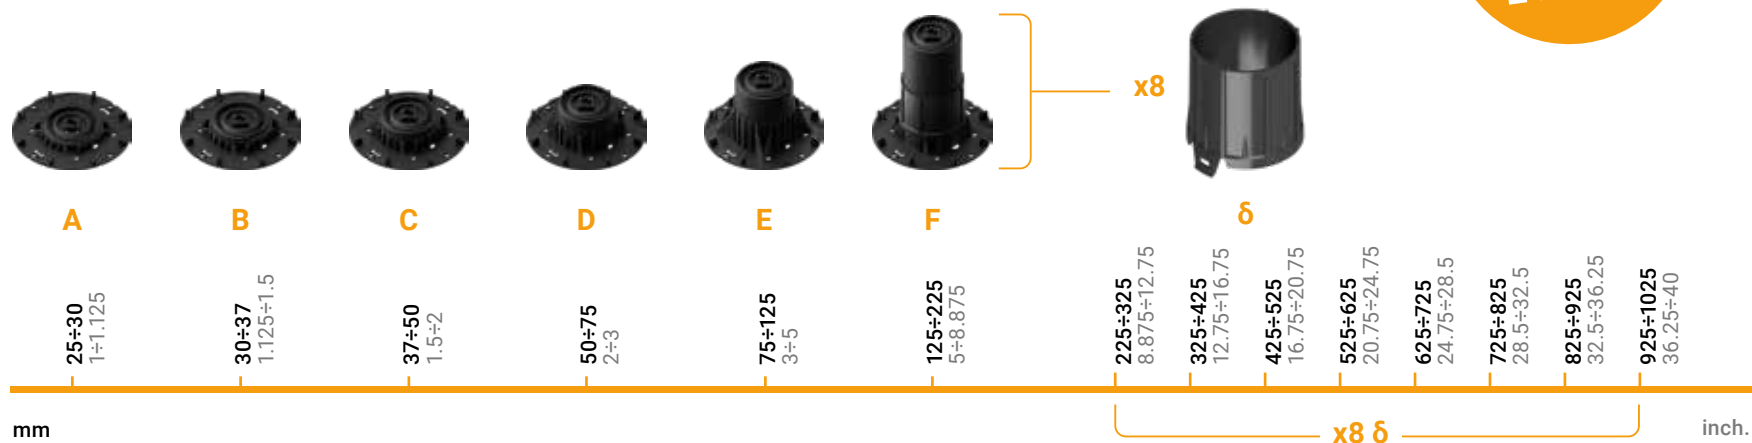

2022

the right support

A large, faint, light-grey circular graphic is centered on the page. It depicts a complex mechanical component, possibly a valve or a part of a pump, with various internal structures and a central hub.

BalancePro

PEDESTAL LINE

MADE IN ITALY

CABEZAL
AUTONIVELANTE
CABEÇA
AUTONIVELANTE

REGULABLES
DESDE ARRIBA
REGULÁVEL
POR CIMA

6 PRODUCTOS
25-1.025 MM
6 PRODUTOS
25-1025 MM

PLÁSTICOS RECICLADOS
Y RECICLABLES
PLÁSTICOS RECICLADOS
E RECICLÁVEIS

PARA SUELOS
CON BALDOSAS Y
PAVIMENTOS DE MADERA
PARA PAVIMENTOS TILE
E DECKING

Una gama completa de 25 a 1.025 mm

UMA GAMA COMPLETA DE 25 A 1025 MM

Tile & Decking

TILE

HEXAGONAL TILE

RAIL

DECKING