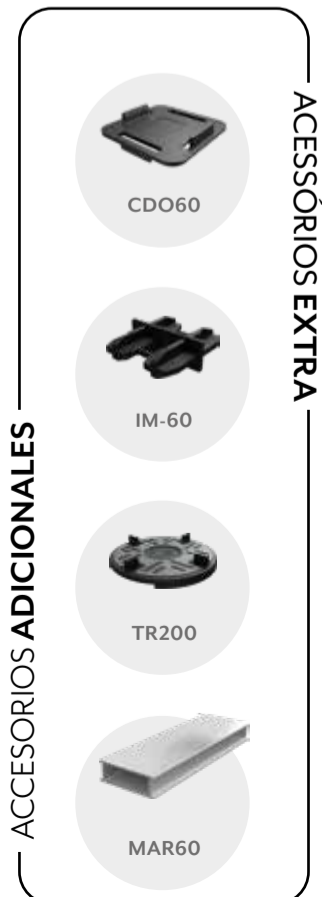

2022

the right support

A large, faint, light-grey circular graphic is centered on the page. It depicts a complex mechanical component, possibly a valve or a part of a pump, with various internal structures and a central hub.

BalancePro

PEDESTAL LINE

MADE IN ITALY

CABEZAL
AUTONIVELANTE
CABEÇA
AUTONIVELANTE

REGULABLES
DESDE ARRIBA
REGULÁVEL
POR CIMA

6 PRODUCTOS
25-1.025 MM
6 PRODUTOS
25-1025 MM

PLÁSTICOS RECICLADOS
Y RECICLABLES
PLÁSTICOS RECICLADOS
E RECICLÁVEIS

PARA SUELOS
CON BALDOSAS Y
PAVIMENTOS DE MADERA
PARA PAVIMENTOS TILE
E DECKING

Una gama completa de 25 a 1.025 mm

UMA GAMA COMPLETA DE 25 A 1025 MM

Tile & Decking

TILE

HEXAGONAL TILE

RAIL

DECKING

TOP KEY

Llave para regular los soportes
desde arriba

Chave para a regulação
por cima dos suportes

1 TILE BP400

2 HEXAGONAL TILE BPY40

3 RAIL 60 TILE BPH00

CLIP DOBLE DE CRUCE
ESTRUTURA DUPLA PLANA

4 RAIL 40 DECKING BPJ00