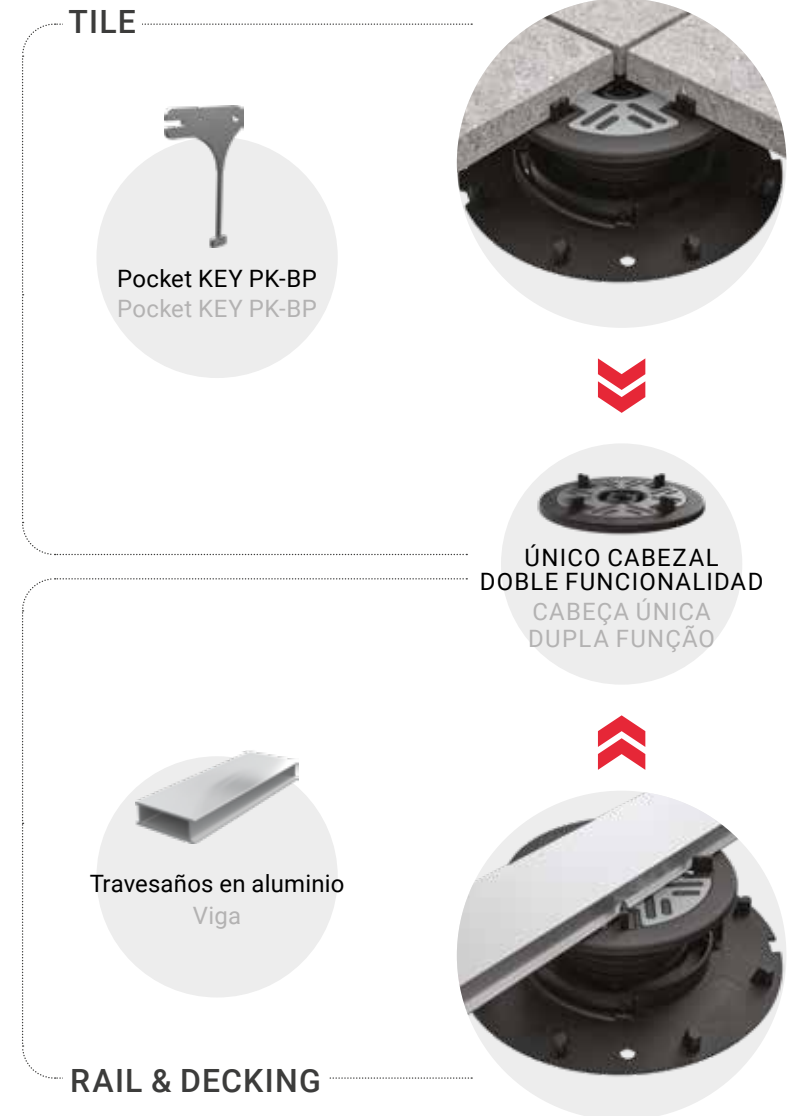

the right support

MiniPro

PEDESTAL LINE

MADE IN ITALY

De 25 a 50 mm con un solo producto

DE 25 A 50 MM COM UM ÚNICO PRODUTO

Todas las características de BalancePro

TODAS AS CARACTERÍSTICAS DE BALANCEPRO

3 IN ONE

ÚNICO CABEZAL, ÚNICO PRODUCTO, TODAS LAS SOLUCIONES

CABEÇA ÚNICA, PRODUTO ÚNICO, TODAS AS SOLUÇÕES

Un único soporte, todas las ventajas

UM ÚNICO SUPORTE, TODAS AS VANTAGENS

REGULACIÓN DESDE ARRIBA
REGULAÇÃO POR CIMA

DUPLA EXTENSÃO,
MAIOR ALTURA

Dome

Dome es la nueva extensión de 25 mm diseñada con un sistema de encaje sobre el tornillo central del soporte MiniPro que lo extiende hasta una altura de 75 mm. Instalable en MiniPro y BalancePro, Dome se puede apilar para alcanzar la altura máxima deseada.

Dome é a nova extensão de 25 mm concebida com um sistema de interbloqueio sobre o parafuso central do suporte MiniPro que o estende até uma altura de 75 mm. Instalável em MiniPro e BalancePro, o Dome é empilhável para atingir a altura máxima desejada.