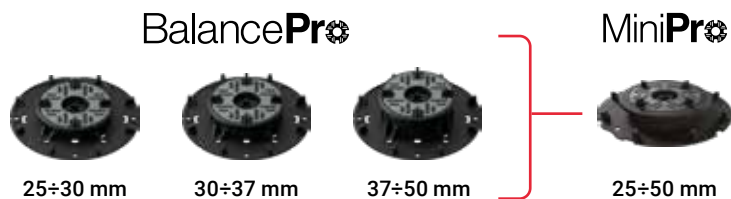

the right support

MiniPro

PEDESTAL LINE

MADE IN ITALY

De 25 a 50 mm con un solo producto

DE 25 A 50 MM COM UM ÚNICO PRODUTO

Todas las características de BalancePro

TODAS AS CARACTERÍSTICAS DE BALANCEPRO

DUPLA EXTENSÃO,
MAIOR ALTURA

Dome

Dome es la nueva extensión de 25 mm diseñada con un sistema de encaje sobre el tornillo central del soporte MiniPro que lo extiende hasta una altura de 75 mm. Instalable en MiniPro y BalancePro, Dome se puede apilar para alcanzar la altura máxima deseada.

Dome é a nova extensão de 25 mm concebida com um sistema de interbloqueio sobre o parafuso central do suporte MiniPro que o estende até uma altura de 75 mm. Instalável em MiniPro e BalancePro, o Dome é empilhável para atingir a altura máxima desejada.